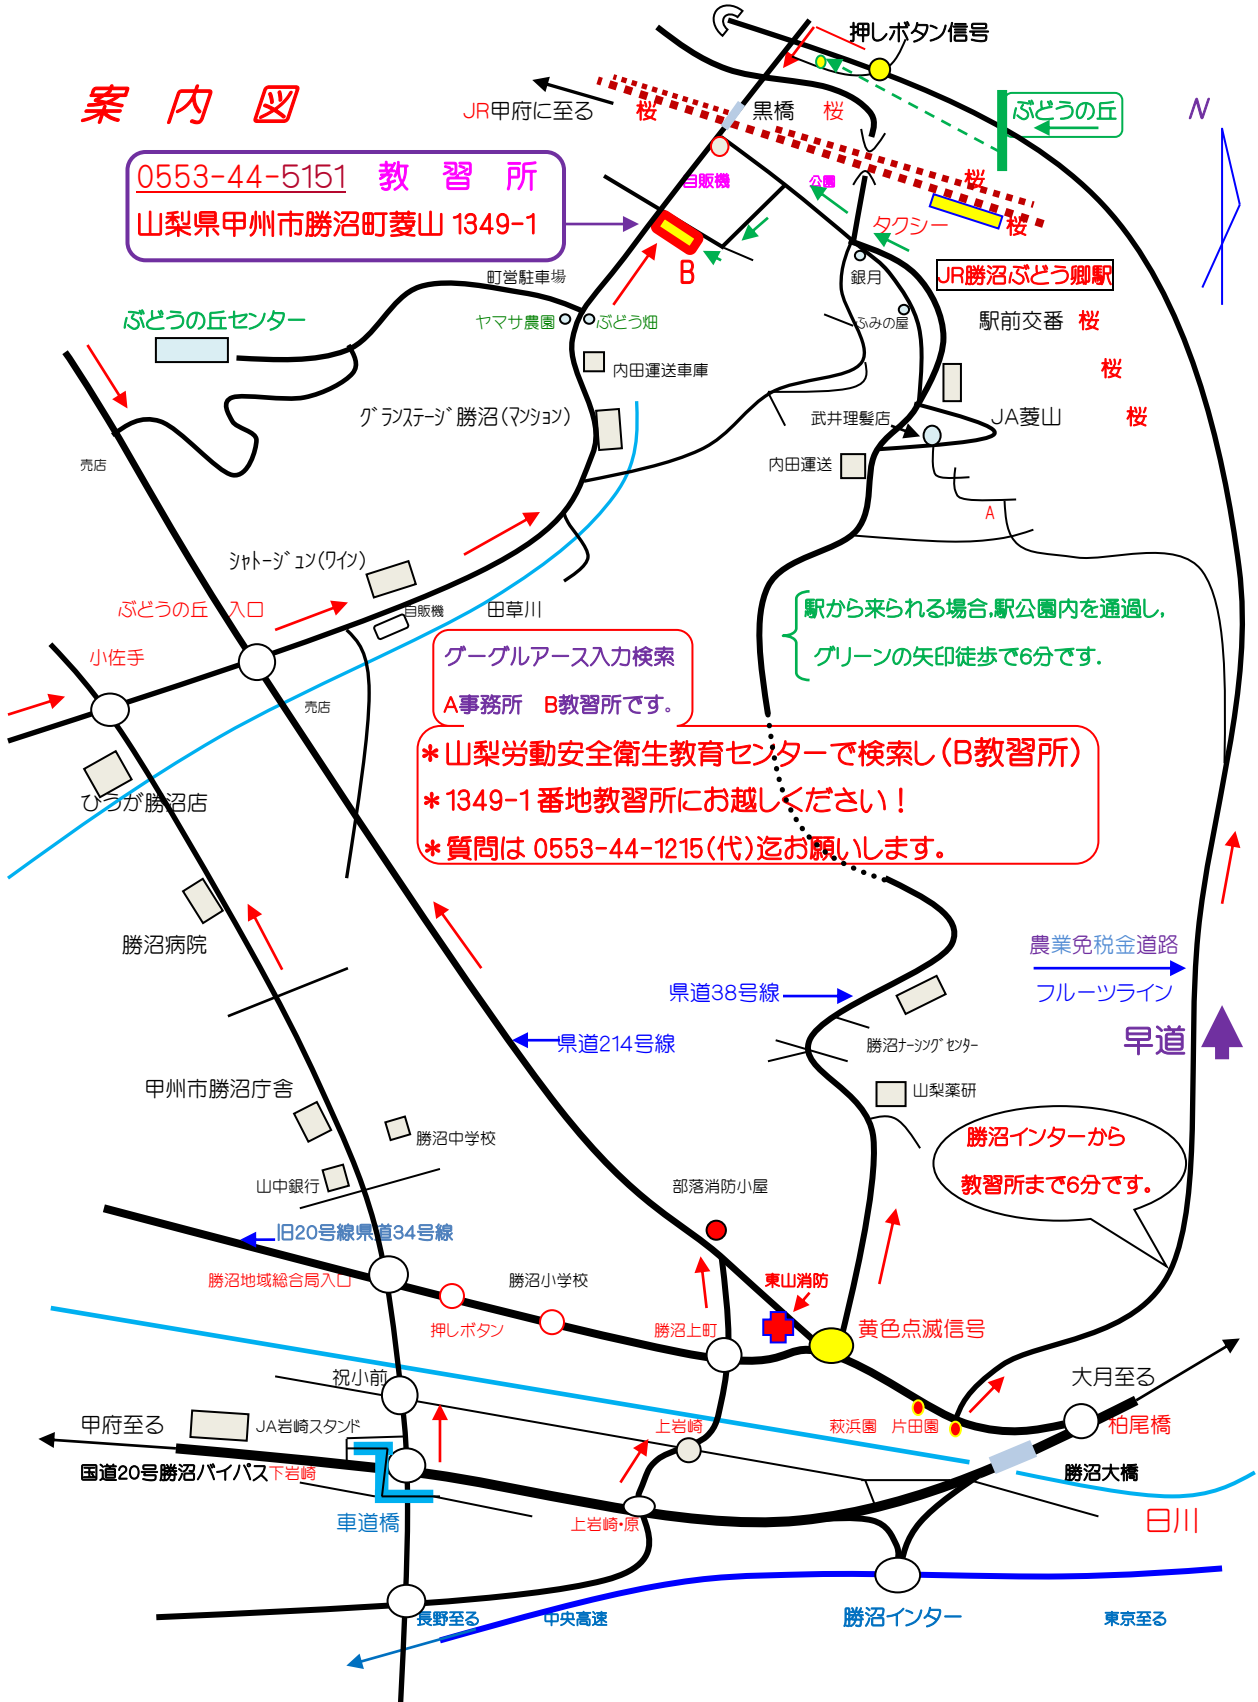

勝沼バイパス柏尾信号から120m)片田園前を右折)約2Km直進、押しボタン信号次一つ目の大きな交差点信号無を・
ぶどうの丘案内看板通り左折)次の交差点直進、黒橋(JR)通過し200m先左 **教育センター教室です。**

案内図

0553-44-5151 教習所
山梨県甲州市勝沼町菱山 1349-1

グーグルアース入力検索
A事務所 B教習所です。

- * 山梨労働安全衛生教育センターで検索し(B教習所)
- * 1349-1番地教習所にお越しください!
- * 質問は 0553-44-1215(代)迄お願いします。

勝沼インターから
教習所まで6分です。

駅から来られる場合、駅公園内を通過し、
グリーンの矢印徒歩で6分です。